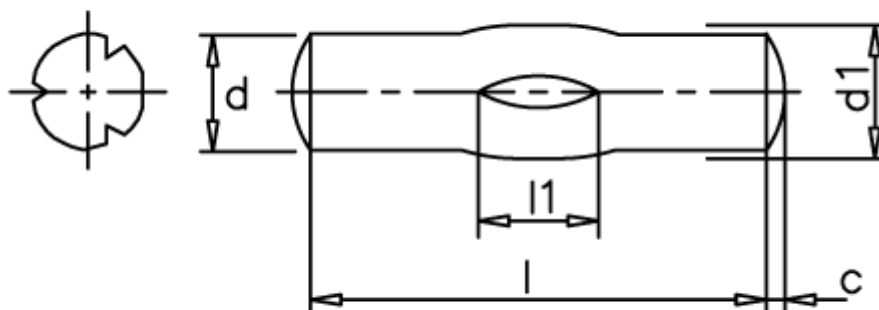

Varenummer: 08084127  
Beskrivelse: KLEE Kærvstift S8 6x25  
Stål

## Mål

---

$d_1$  = 6.0  
 $d_2$  = 6.15  
Længde = 16-25